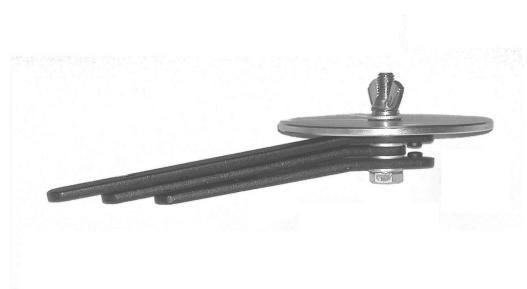

Absender:

DATUM:

Telefon:

Telefax:

BESTELLNUMMER:

Das praktische Bodenstativ

weitere Bestellformulare
als PDF Datei für den Acrobatreader zum Herunterladen im
Internet: www.revolux.com

**TELEFAX-BESTELLUNG AN
Reiche & Vogel, Berlin**

030 336 20 58

Beim Aufklappen schlägt das jeweilige Bein nach 120° an. Das Gewicht beträgt nur ca. 900 Gramm. Der Scheinwerfer läßt sich schnell und leicht durch die Flügelmutter M10 montieren; wobei die einzelnen Teile nicht auseinander fallen.

Bodenstativ KBST

© REICHE & VOGEL, Berlin November 2005

Klappbares Bodenstativ KBST

Bestellnr.: 090620

24,00 EUR/Stück	Stück	EUR	
-----------------	-------	-----	--

Unsere Verkaufs- und Lieferungsbedingungen sind Angebotsbestandteil. Preisänderungen behalten wir uns vor.