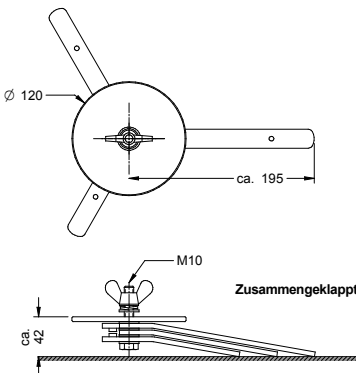

Bodenstativ KBST

© REICHE & VOGEL, Berlin November 2005

Klappbares Bodenstativ KBST

Bestellnr.: 090620

24,00 EUR/Stück	Stück	EUR	

Unsere Verkaufs- und Lieferungsbedingungen sind Angebotsbestandteil. Preisänderungen behalten wir uns vor.

Die Preise verstehen sich unverpackt, ab Werk Berlin.

Falls Sie einen Hausrabatt haben, werden wir diesen abziehen.

Summe, netto	
19% MWSt.	
Gesamtsumme	

Stempel

Datum und Unterschrift