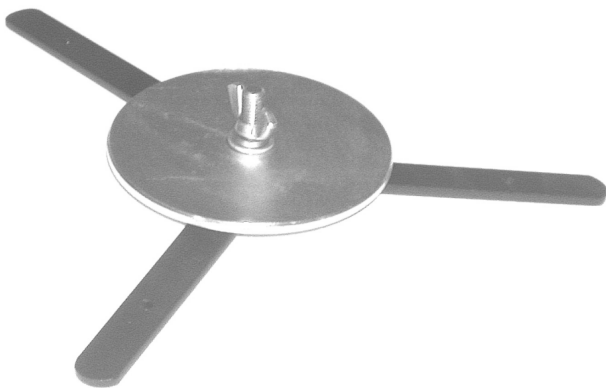

Absender:

DATUM:

Telefon:

Telefax:

BESTELLNUMMER:

Das praktische Bodenstativ

weitere Bestellformulare
als PDF Datei für den Acrobatreader zum Herunterladen im
Internet: www.revolux.com

**TELEFAX-BESTELLUNG AN
Reiche & Vogel, Berlin**

030 336 20 58

Beim Aufklappen schlägt das jeweilige Bein nach 120° an. Das Gewicht beträgt nur ca. 900 Gramm. Der Scheinwerfer läßt sich schnell und leicht durch die Flügelmutter M10 montieren; wobei die einzelnen Teile nicht auseinander fallen.

Bodenstativ KBST

© REICHE & VOGEL, Berlin November 2005

Klappbares Bodenstativ KBST

Bestellnr.: 090620

24,00 EUR/Stück	Stück	EUR	
-----------------	-------	-----	--

Unsere Verkaufs- und Lieferungsbedingungen sind Angebotsbestandteil. Preisänderungen behalten wir uns vor.